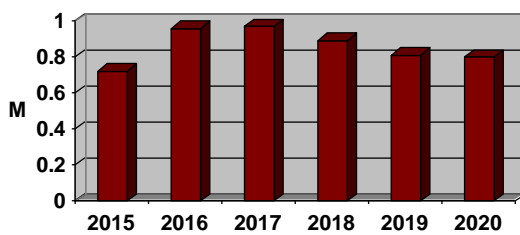

HARBWR PWLLHELI HARBOUR

Cymhariaeth o Ystadegau Cychod Comparison of Boat Statistics

	2015	2016	2017	2018	2019	2020
Nifer o Gychod / Number of Boats	87	58	60	55	58	50
Cyfanswm Hydoedd / Total LOA	619	463	457	416	425	341
Cyfartaledd Hyd / Average Length	7.11	7.98	7.62	7.56	7.32	7.5
Cyfanswm Dyfnder / Total Draught	62.72	55.54	53.58	49.11	47.52	38.11
Cyfartaledd Dyfnder / Average Draught	0.72	0.96	0.97	0.89	0.81	0.80

Nifer o Gychod / Number of Boats

Cyfanswm Hydoedd / Total Length

Blwyddyn / Year

Cyfartaledd Hyd / Average Length

Blwyddyn / Year

Cyfanswm Dyfnder / Total Draught

Blwyddyn / Year

Cyfartaledd Dyfnder / Average Draught