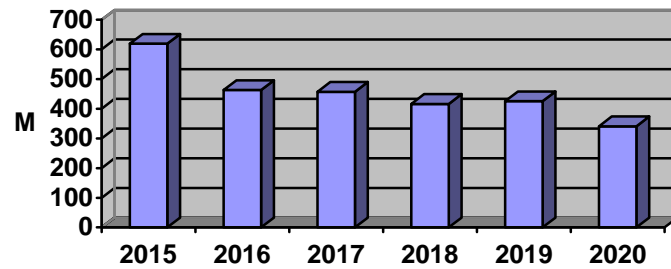

HARBWR PWLLHELI HARBOUR

Cymhariaeth o Ystadegau Cychod Comparison of Boat Statistics

	2015	2016	2017	2018	2019	2020
Nifer o Gychod / Number of Boats	87	58	60	55	58	50
Cyfanswm Hydoedd / Total LOA	619	463	457	416	425	341
Cyfartaledd Hyd / Average Length	7.11	7.98	7.62	7.56	7.32	7.5
Cyfanswm Dyfnder / Total Draught	62.72	55.54	53.58	49.11	47.52	38.11
Cyfartaledd Dyfnder / Average Draught	0.72	0.96	0.97	0.89	0.81	0.80

Nifer o Gychod / Number of Boats

Cyfanswm Hydoedd / Total Length

Blwyddyn / Year

Cyfartaledd Hyd / Average Length

Blwyddyn / Year

Cyfanswm Dyfnder / Total Draught

Blwyddyn / Year

Cyfartaledd Dyfnder / Average Draught