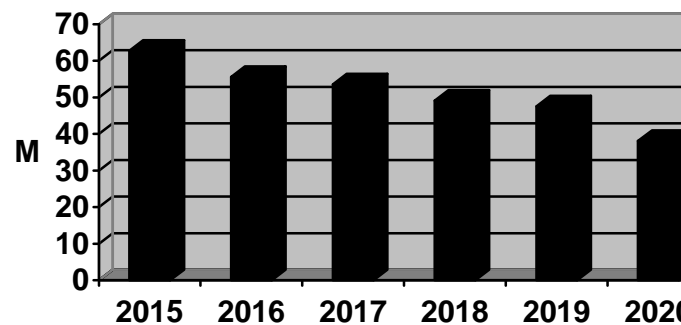

HARBWR PWLLHELI HARBOUR

Cymhariaeth o Ystadegau Cychod Comparison of Boat Statistics

	2015	2016	2017	2018	2019	2020
Nifer o Gychod / Number of Boats	87	58	60	55	58	50
Cyfanswm Hydoedd / Total LOA	619	463	457	416	425	341
Cyfartaledd Hyd / Average Length	7.11	7.98	7.62	7.56	7.32	7.5
Cyfanswm Dyfnder / Total Draught	62.72	55.54	53.58	49.11	47.52	38.11
Cyfartaledd Dyfnder / Average Draught	0.72	0.96	0.97	0.89	0.81	0.80

Nifer o Gychod / Number of Boats

Cyfanswm Hydoedd / Total Length

Blwyddyn / Year

Cyfartaledd Hyd / Average Length

Blwyddyn / Year

Cyfanswm Dyfnder / Total Draught

Blwyddyn / Year

Cyfartaledd Dyfnder / Average Draught