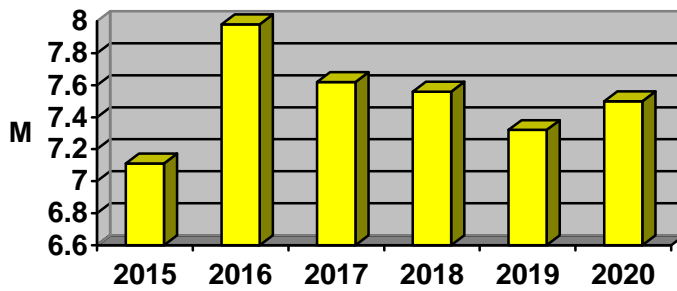

HARBWR PWLLHELI HARBOUR

Cymhariaeth o Ystadegau Cychod Comparison of Boat Statistics

	2015	2016	2017	2018	2019	2020
Nifer o Gychod / Number of Boats	87	58	60	55	58	50
Cyfanswm Hydoedd / Total LOA	619	463	457	416	425	341
Cyfartaledd Hyd / Average Length	7.11	7.98	7.62	7.56	7.32	7.5
Cyfanswm Dyfnder / Total Draught	62.72	55.54	53.58	49.11	47.52	38.11
Cyfartaledd Dyfnder / Average Draught	0.72	0.96	0.97	0.89	0.81	0.80

Nifer o Gychod / Number of Boats

Cyfanswm Hydoedd / Total Length

Blwyddyn / Year

Cyfartaledd Hyd / Average Length

Blwyddyn / Year

Cyfanswm Dyfnder / Total Draught

Blwyddyn / Year

Cyfartaledd Dyfnder / Average Draught