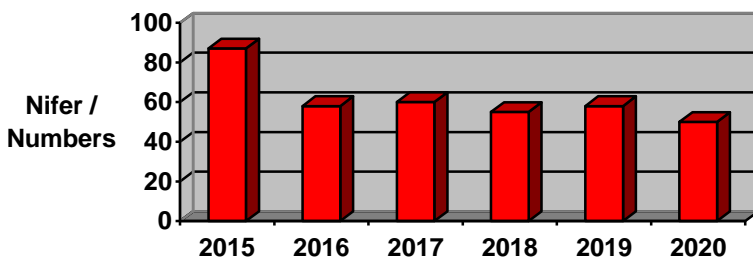

HARBWR PWLLHELI HARBOUR

Cymhariaeth o Ystadegau Cychod Comparison of Boat Statistics

	2015	2016	2017	2018	2019	2020
Nifer o Gychod / Number of Boats	87	58	60	55	58	50
Cyfanswm Hydoedd / Total LOA	619	463	457	416	425	341
Cyfartaledd Hyd / Average Length	7.11	7.98	7.62	7.56	7.32	7.5
Cyfanswm Dyfnder / Total Draught	62.72	55.54	53.58	49.11	47.52	38.11
Cyfartaledd Dyfnder / Average Draught	0.72	0.96	0.97	0.89	0.81	0.80

Nifer o Gychod / Number of Boats

Cyfanswm Hydoedd / Total Length

Blwyddyn / Year

Cyfartaledd Hyd / Average Length

Blwyddyn / Year

Cyfanswm Dyfnder / Total Draught

Blwyddyn / Year

Cyfartaledd Dyfnder / Average Draught